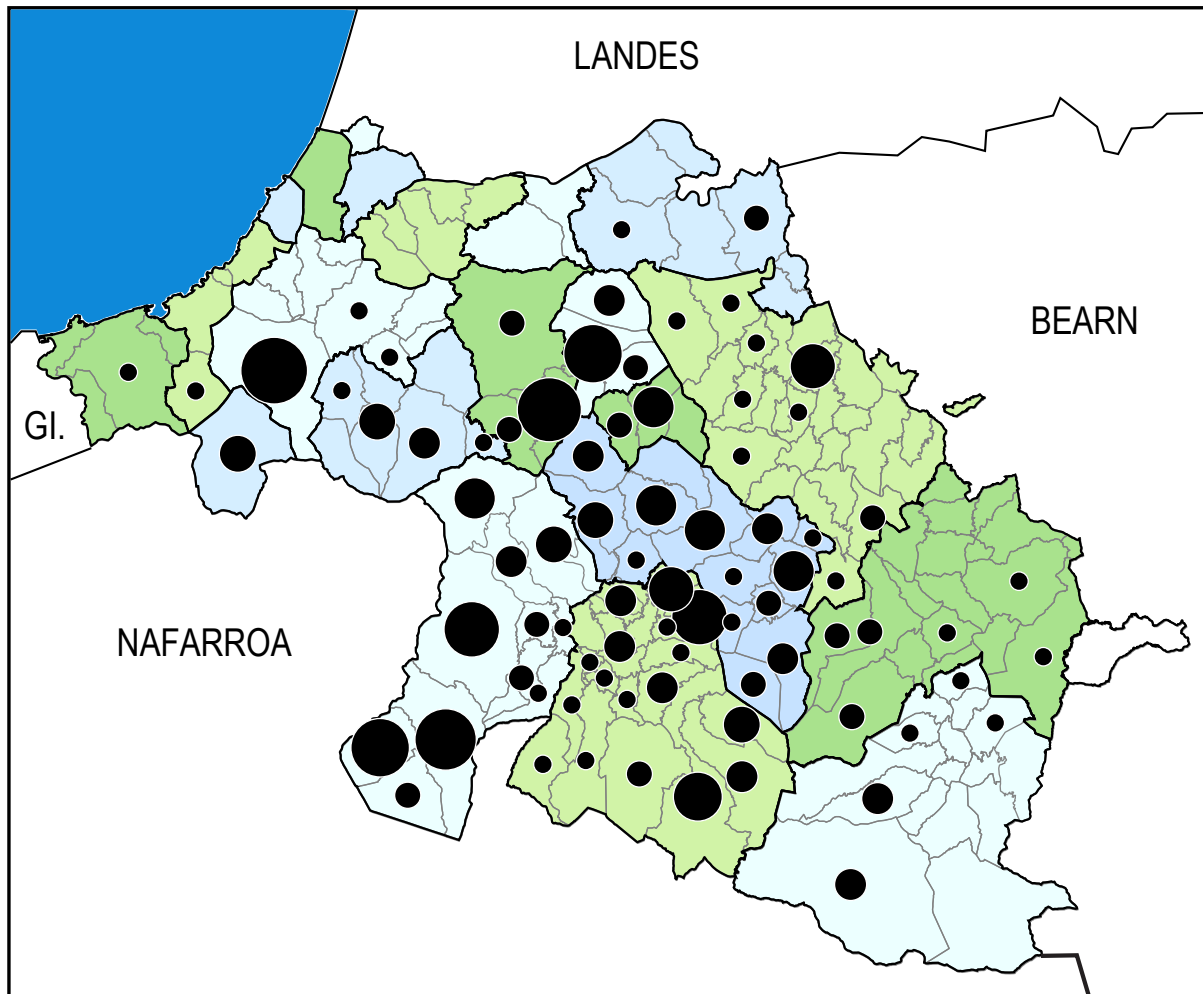

## ACTIONS CHEZ LES PAYSANS EN 2005

Lehen urtean, lurralde osoko laborari etxeetan zerbitzuak eskaini dira.

Dès la première année, des services utilisés par les paysans de l'ensemble du territoire.

Iturriak : karta basea SIG uraren behatokia, UPPA

Sources : Fond de carte du SIG de l'observatoire de l'eau, UPPA

Barne datuak - Données internes