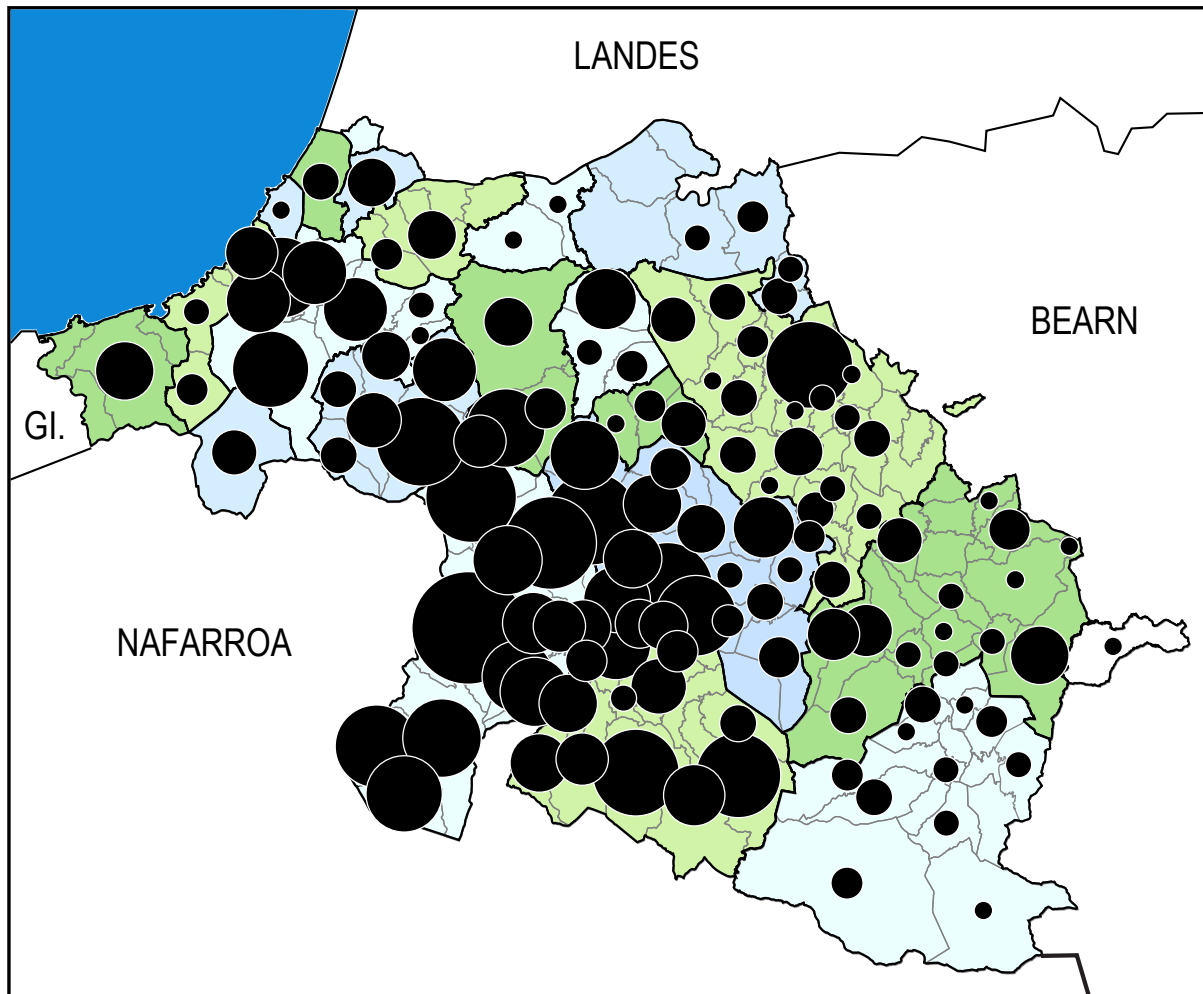

## ACTIONS CHEZ LES PAYSANS EN 2008/2009

Akzio kopurua  
Nombre d'actions

Iparralde guziko laborari etxeetara hedatu da EHLGren eragina

Des paysans de plus en plus nombreux et sur l'ensemble du territoire font appel aux services de EHLG

Iturriak : karta basea SIG uraren behatokia, UPPA  
Sources : Fond de carte du SIG de l'observatoire de l'eau, UPPA  
Barne datuak - Données internes